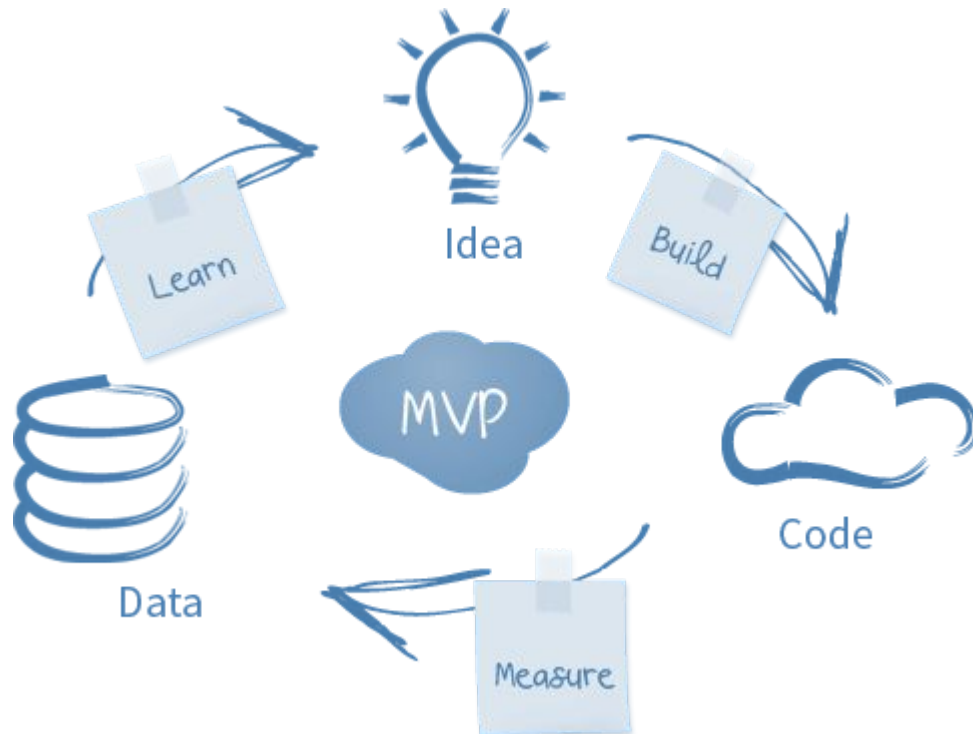

- Erfolgreich gestartet in 2015
- Aktuelle Crew: 13 Ailionauten
- Mehr als 100 zufriedene Kunden
- In Bielefeld (HQ) und Hamburg

Wir unterstützen den Mittelstand, Startups und Großkunden dabei Ihre Unternehmensziele mit Hilfe von digitalen und intelligenten Lösungen zu erreichen und sich für die Zukunft aufzustellen.

Netzwerke und Partnerschaften

UNSERE VORGEHENSWEISE

Ailjo

Wir analysieren Ihre Daten hinsichtlich Ihrer Geschäftsprozesse und erarbeiten mit Ihnen Use Cases für den Einsatz moderner Technologien.

Anschließend setzen wir diese in enger Abstimmung mit Ihnen um. Wir gehen dabei nach dem [Lean Startup Modell](#) vor und stellen damit sicher, dass Sie schnellstmöglich einen funktionsfähigen Prototypen ([POC = Proof of Concept](#)) erhalten, den wir im nächsten Schritt zur Marktreife ([MVP = Minimal Viable Product](#)) bringen und fortlaufend weiterentwickeln.